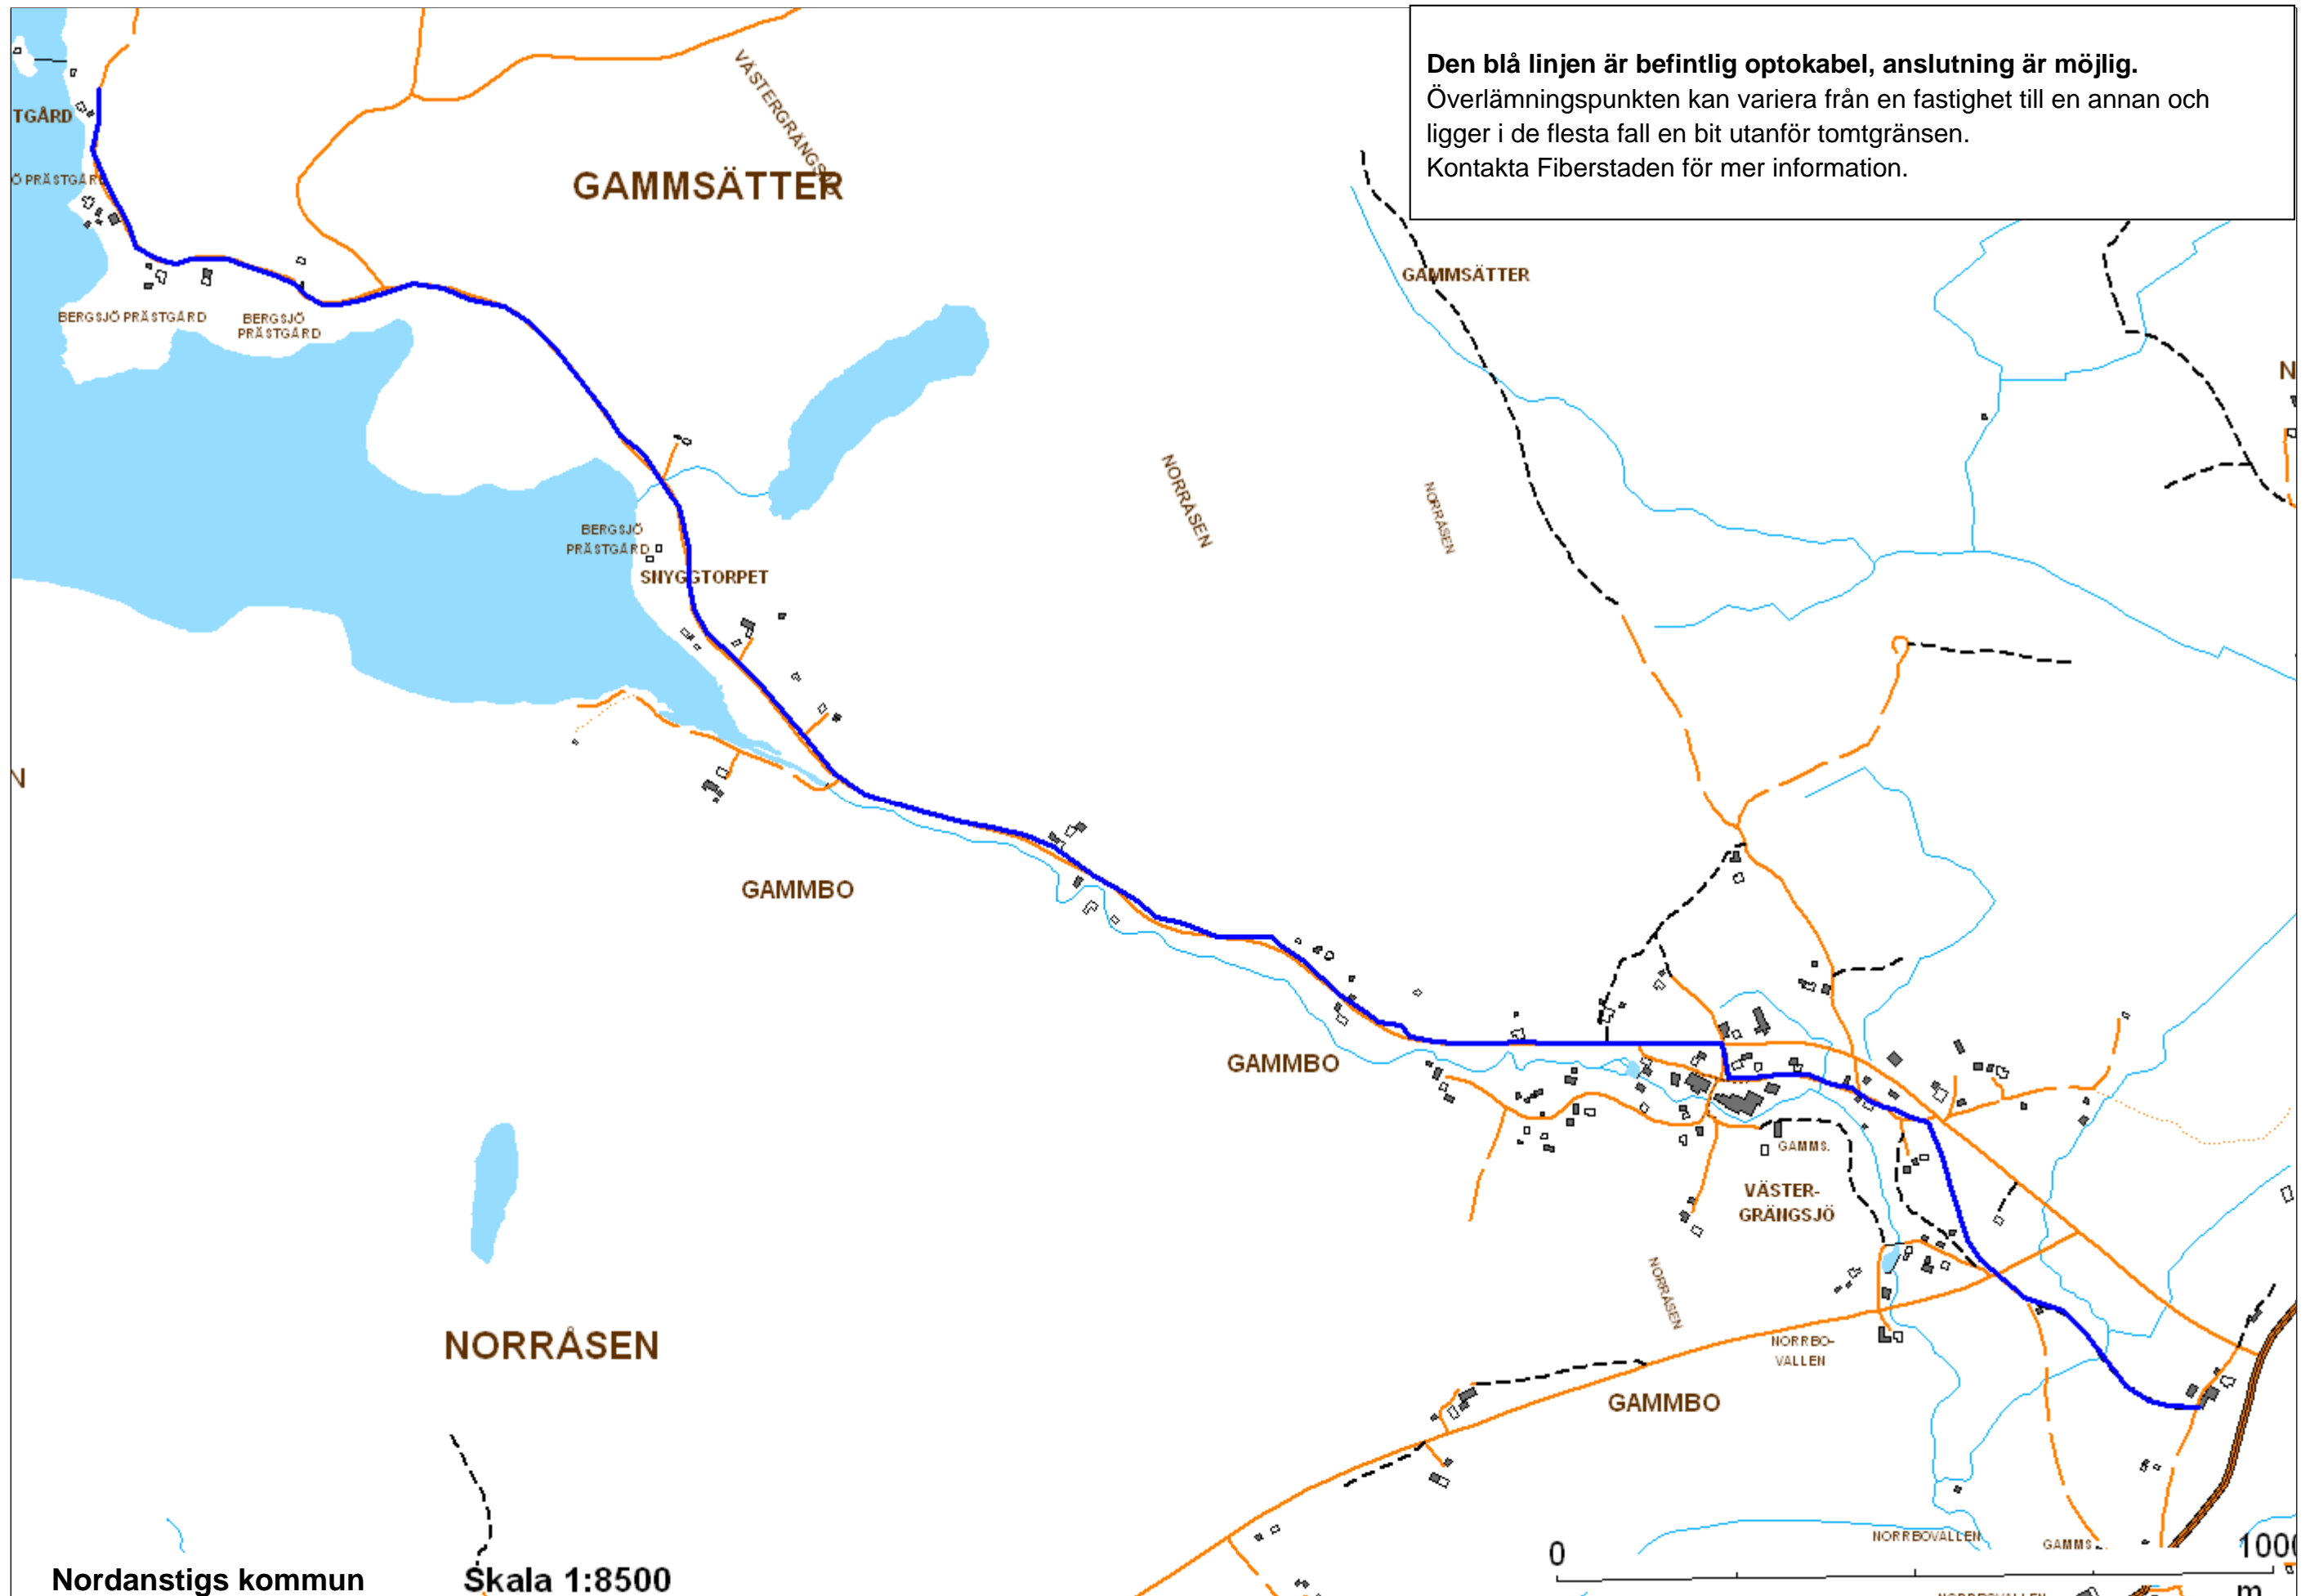

Baståsen/Gränsfors

Den blå linjen är befintlig optokabel, anslutning är möjlig.
Överlämningspunkten kan variera från en fastighet till en annan och ligger i de flesta fall en bit utanför tomtgränsen.
Kontakta Fiberstaden för mer information.