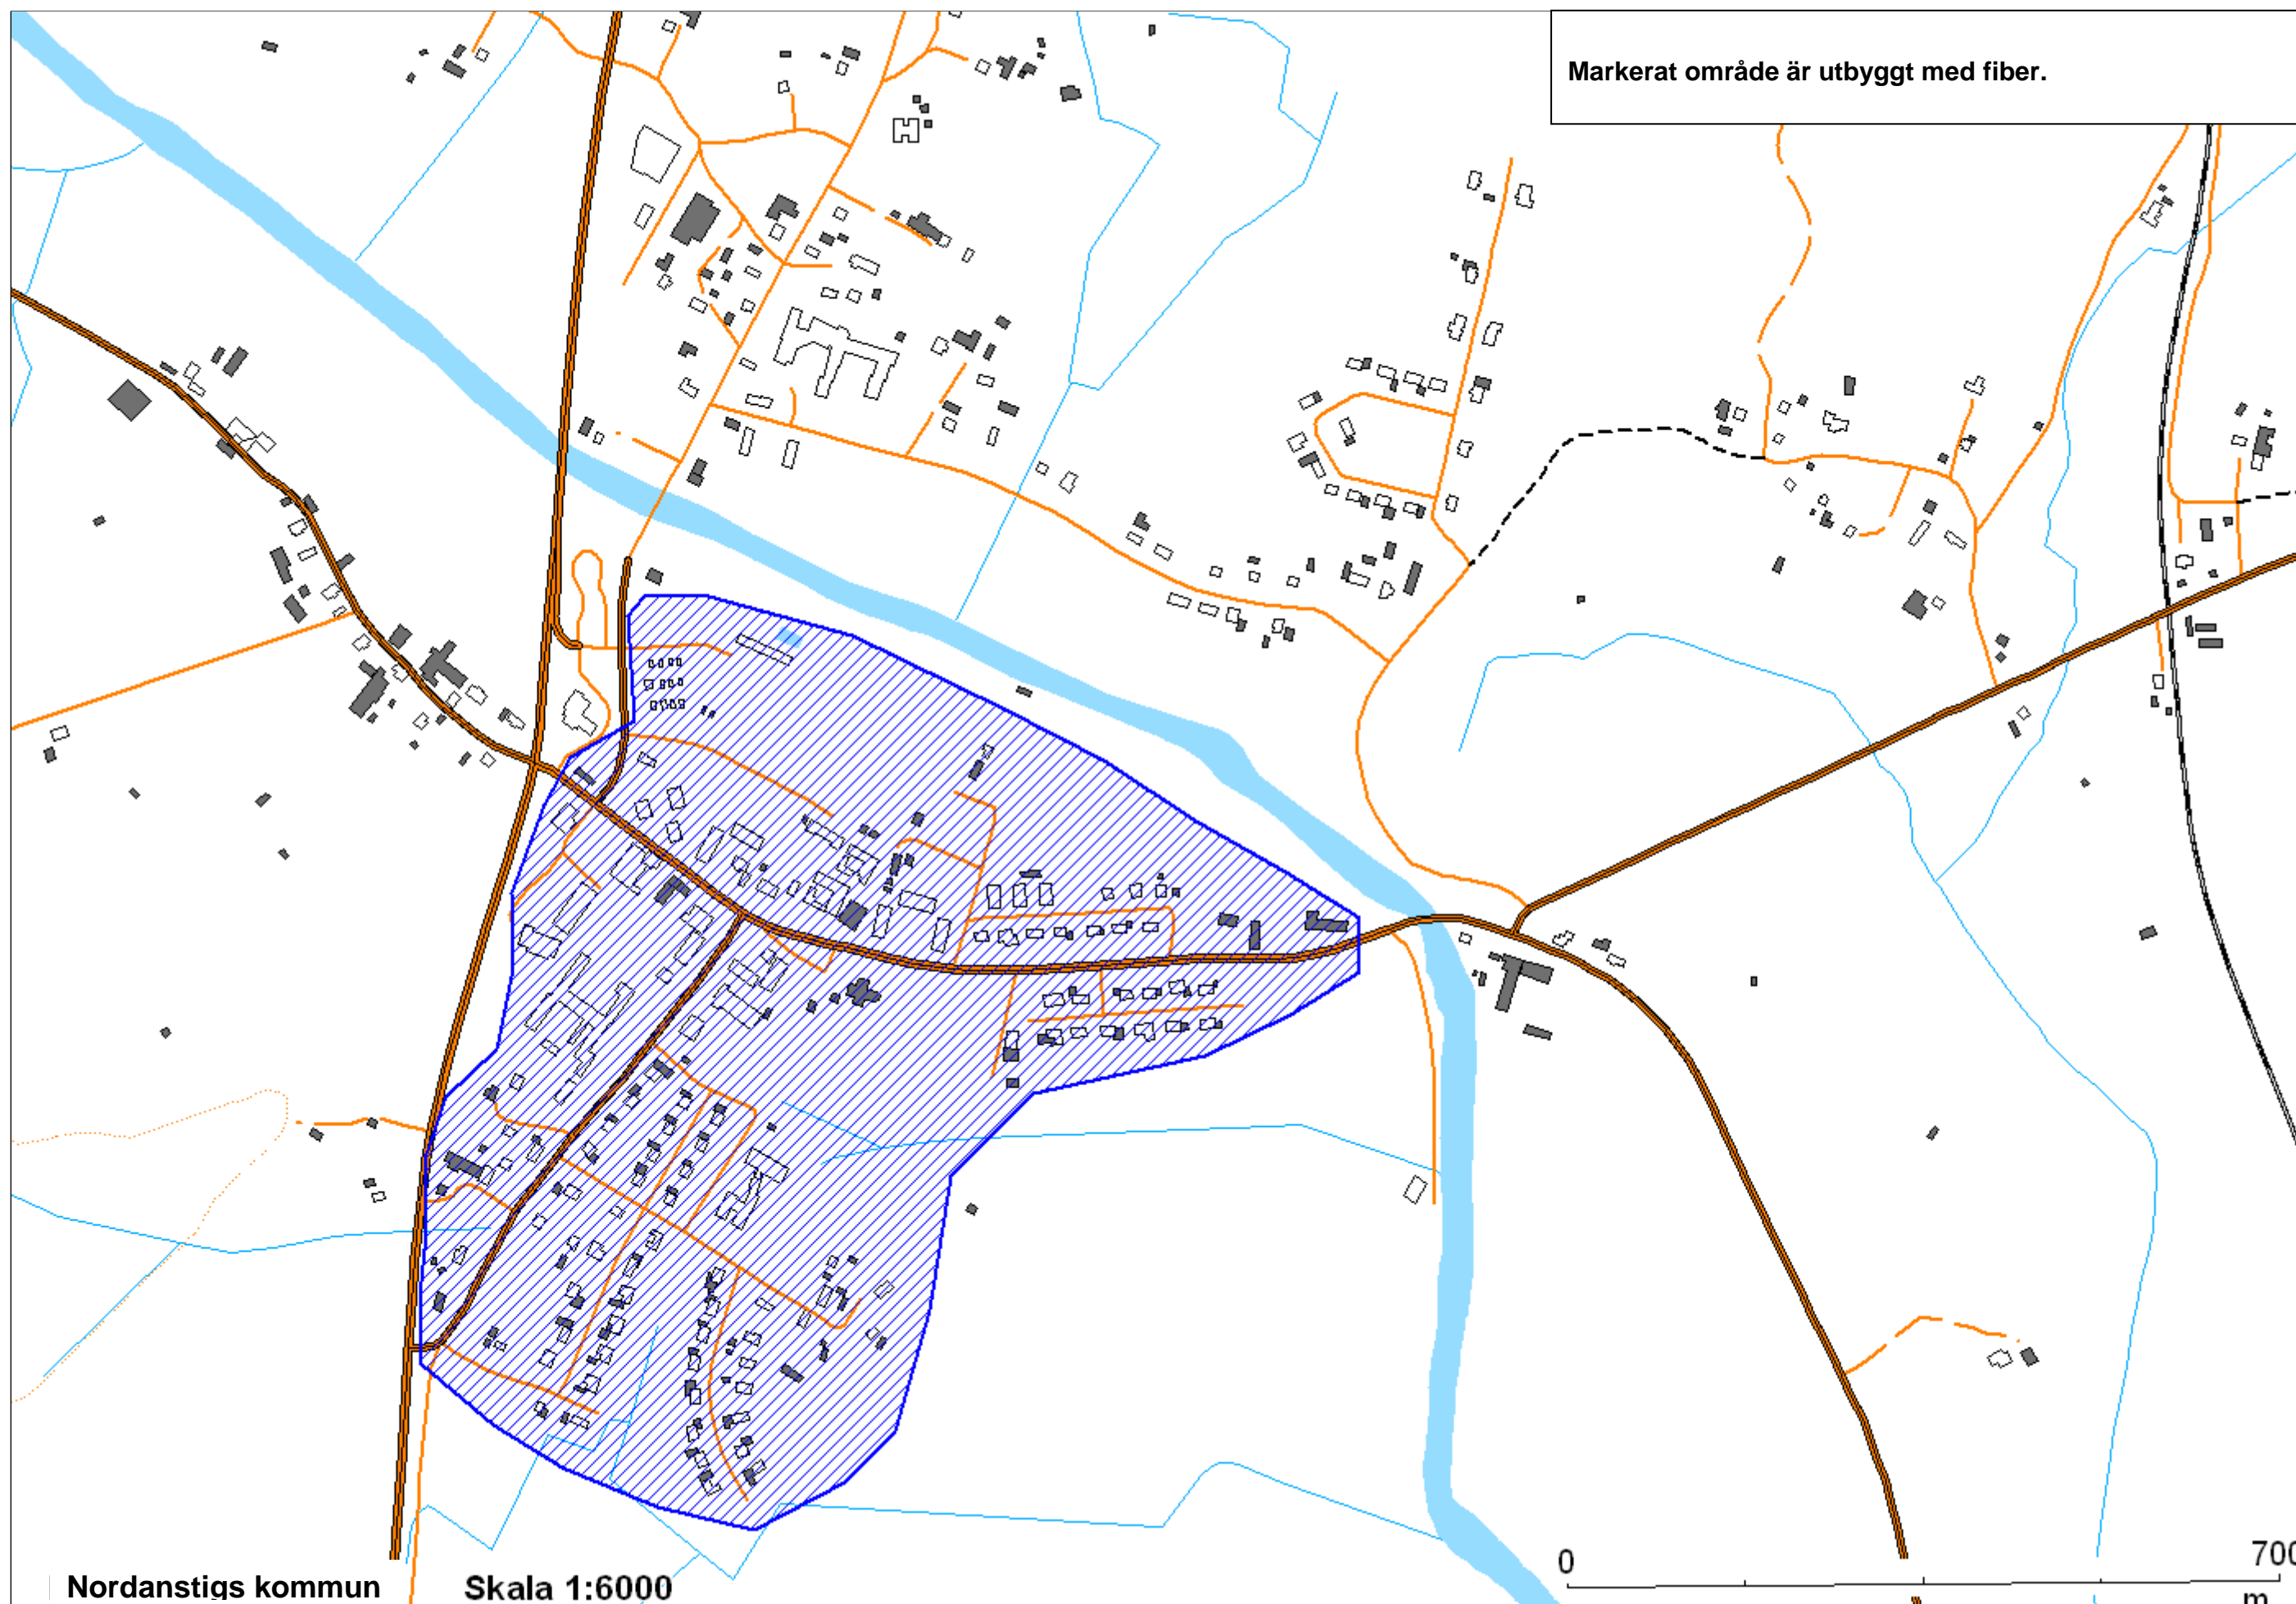

Centrala Harmånger

Markerat område är utbyggt med fiber.

Nordanstigs kommun

Skala 1:6000

0 700
m