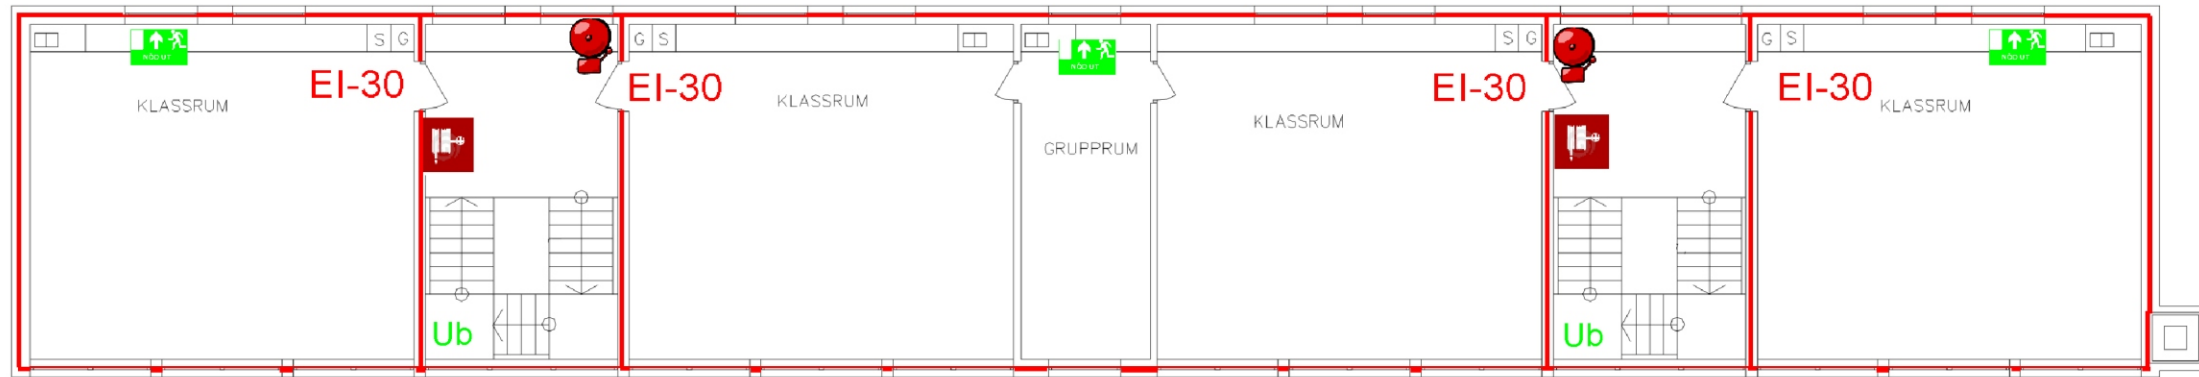

VÅNING 2 TRAPPA

VÅNING 1 TRAPPA

- Gräns för brandcell
- Utrymningsväg
- EI-30 Branddörr med klassning
- U Utgångsskylt
- Ub Belyst utgångsskylt
- Nödutgångsskylt
- Larmklocka
- Brandpost med slang
- Branddetektor