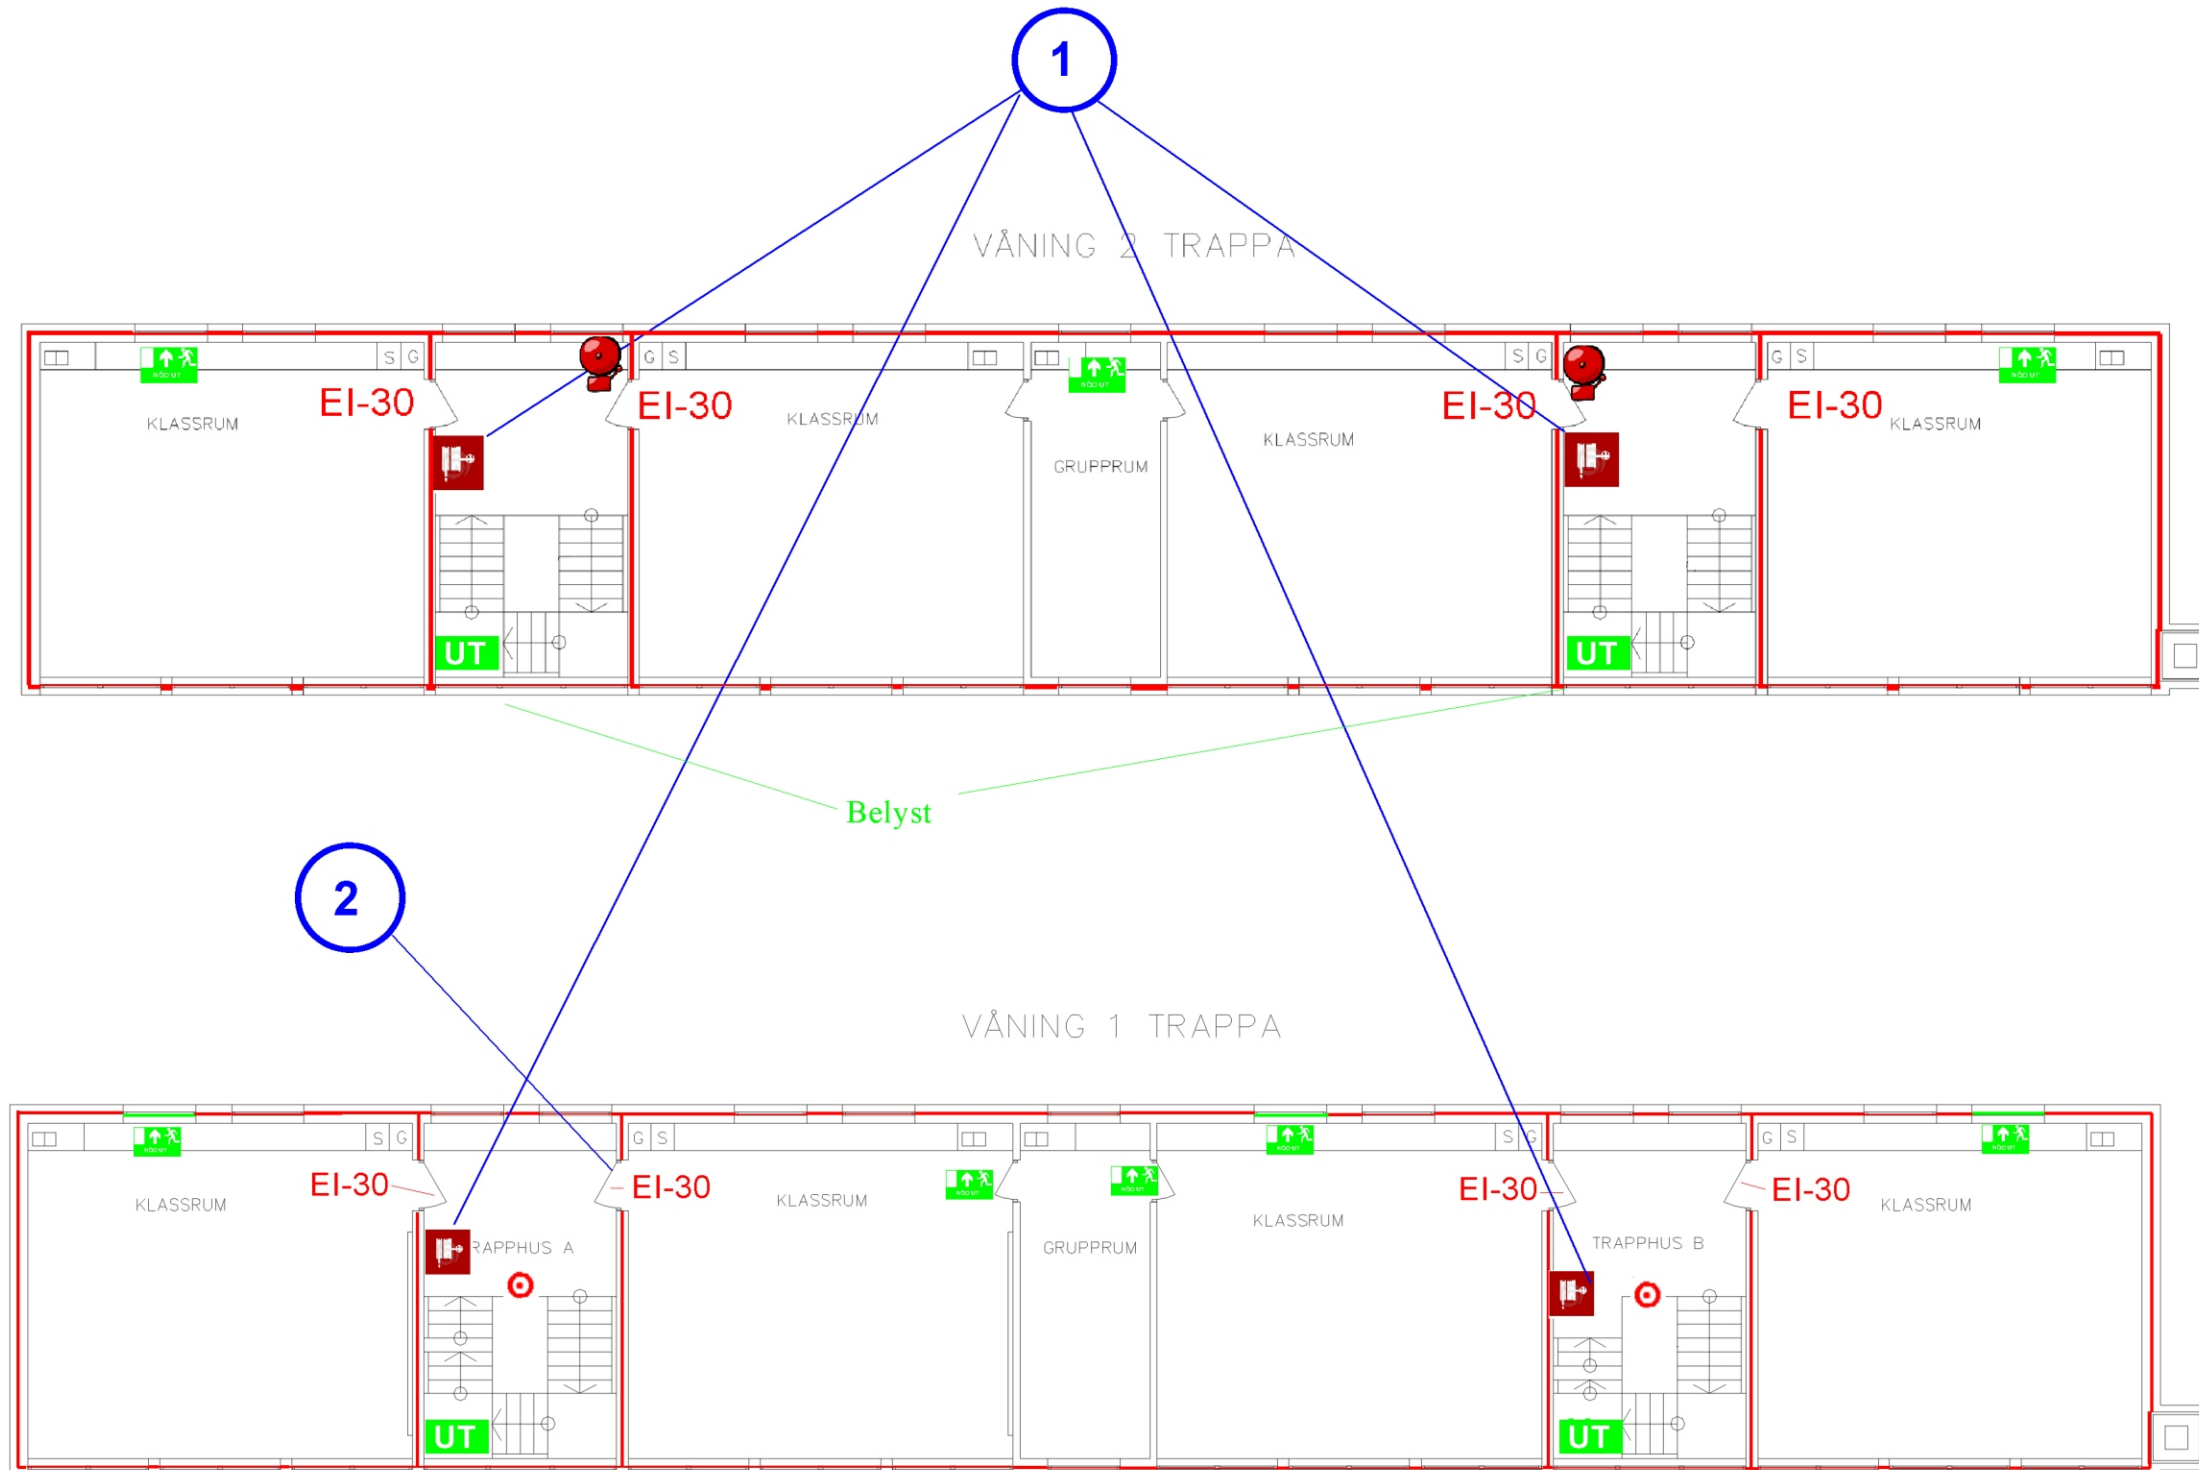

Brister

1. Brandposter har veckad slang
2. Dörren har brandklass B 15

- Gräns för brandcell
- Utrymningsväg
- EI-30 Branddörr med klassning
- UT Utgångsskylt
- Ub Belyst utgångsskylt
- ☺ Nödutgångsskylt
- 🔔 Larmklocka
- 🔥 Brandpost med slang
- 🕸 Branddetektor

Gnarp skola
Våning 1 och 2
Brandritning
2006-02
Pär Norberg