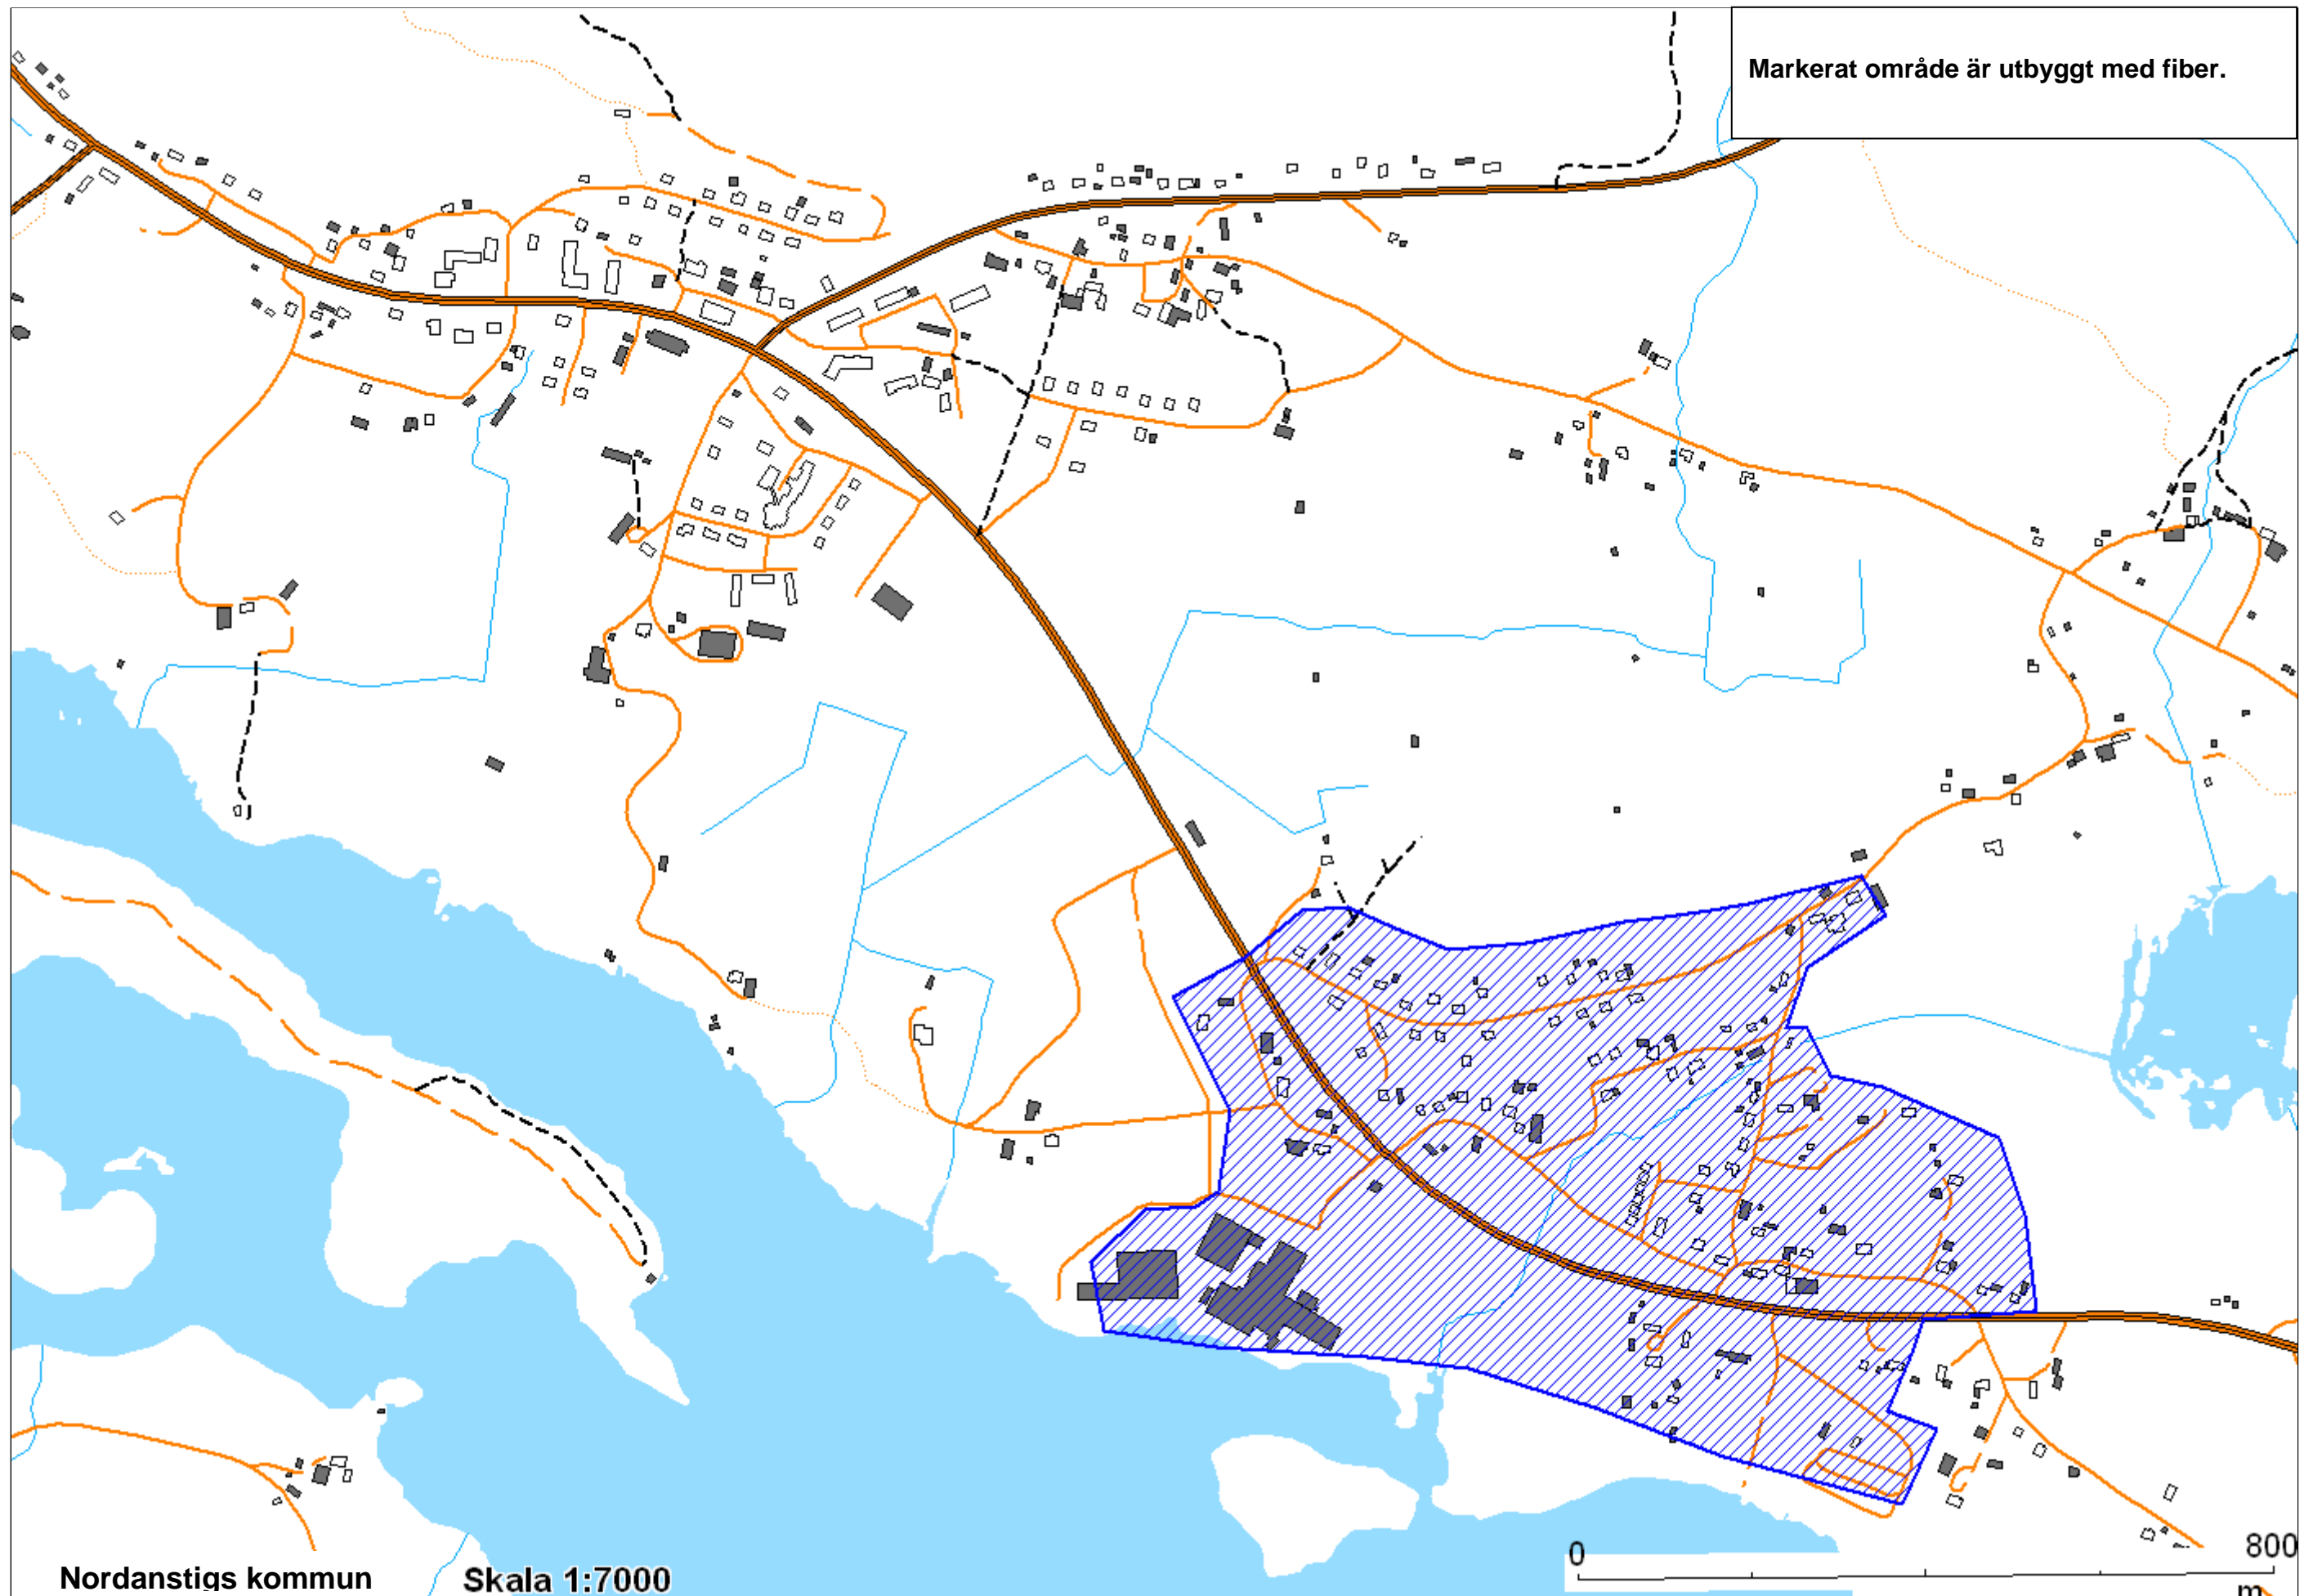

Hassela Kyrkby

Nordanstigs kommun

Skala 1:7000

0 800 m

Markerat område är utbyggt med fiber.