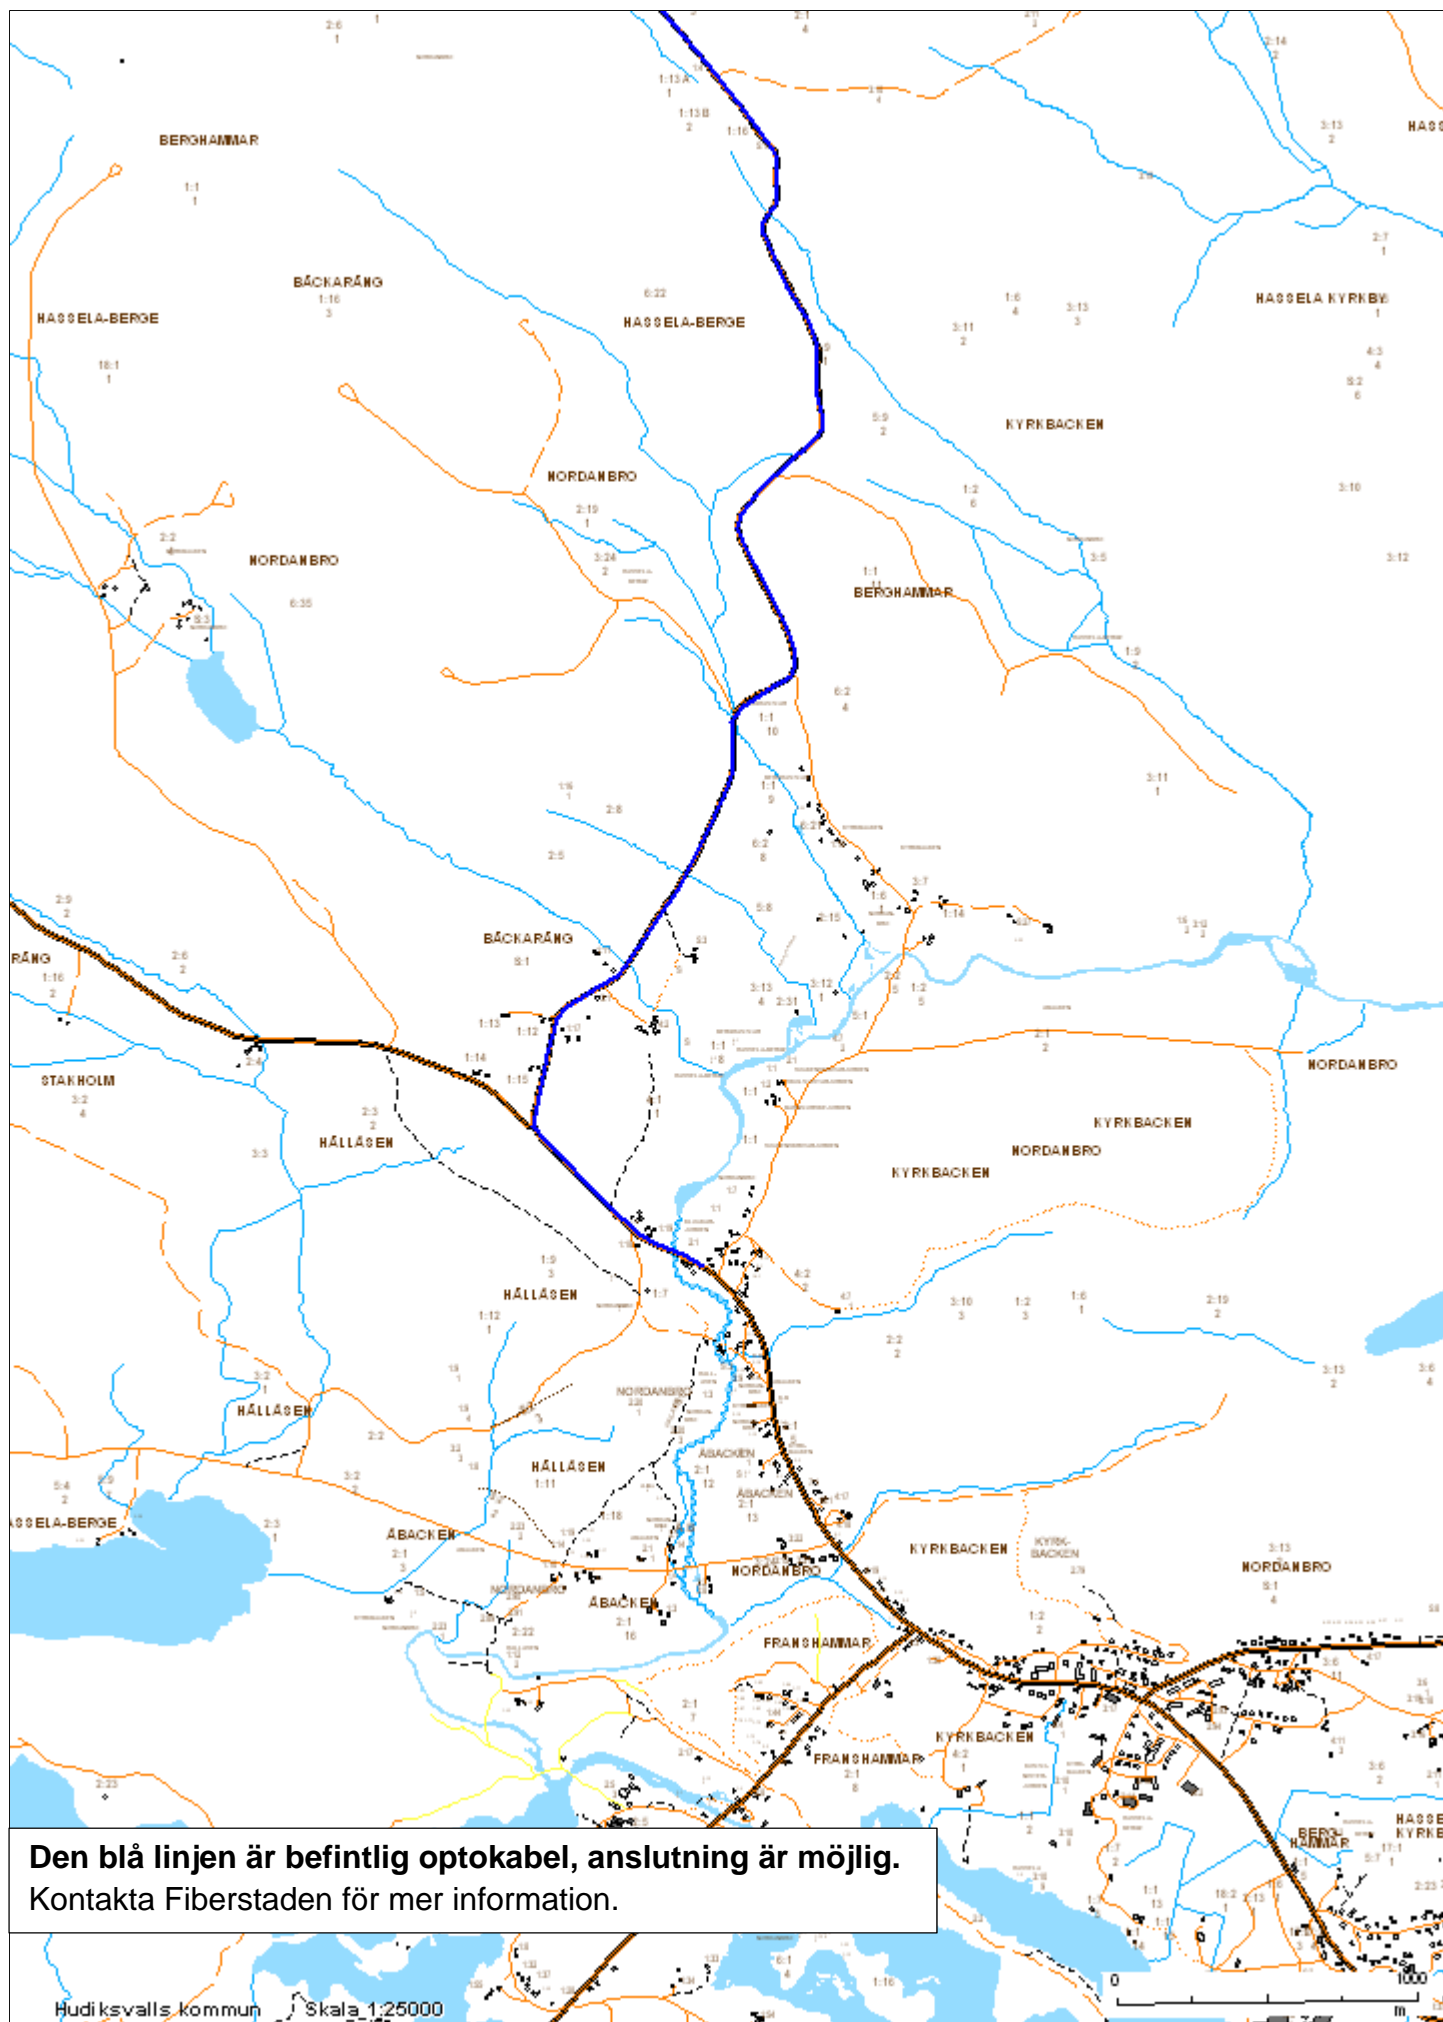

Hassela, norrut

Den blå linjen är befintlig optokabel, anslutning är möjlig.
Kontakta Fiberstaden för mer information.