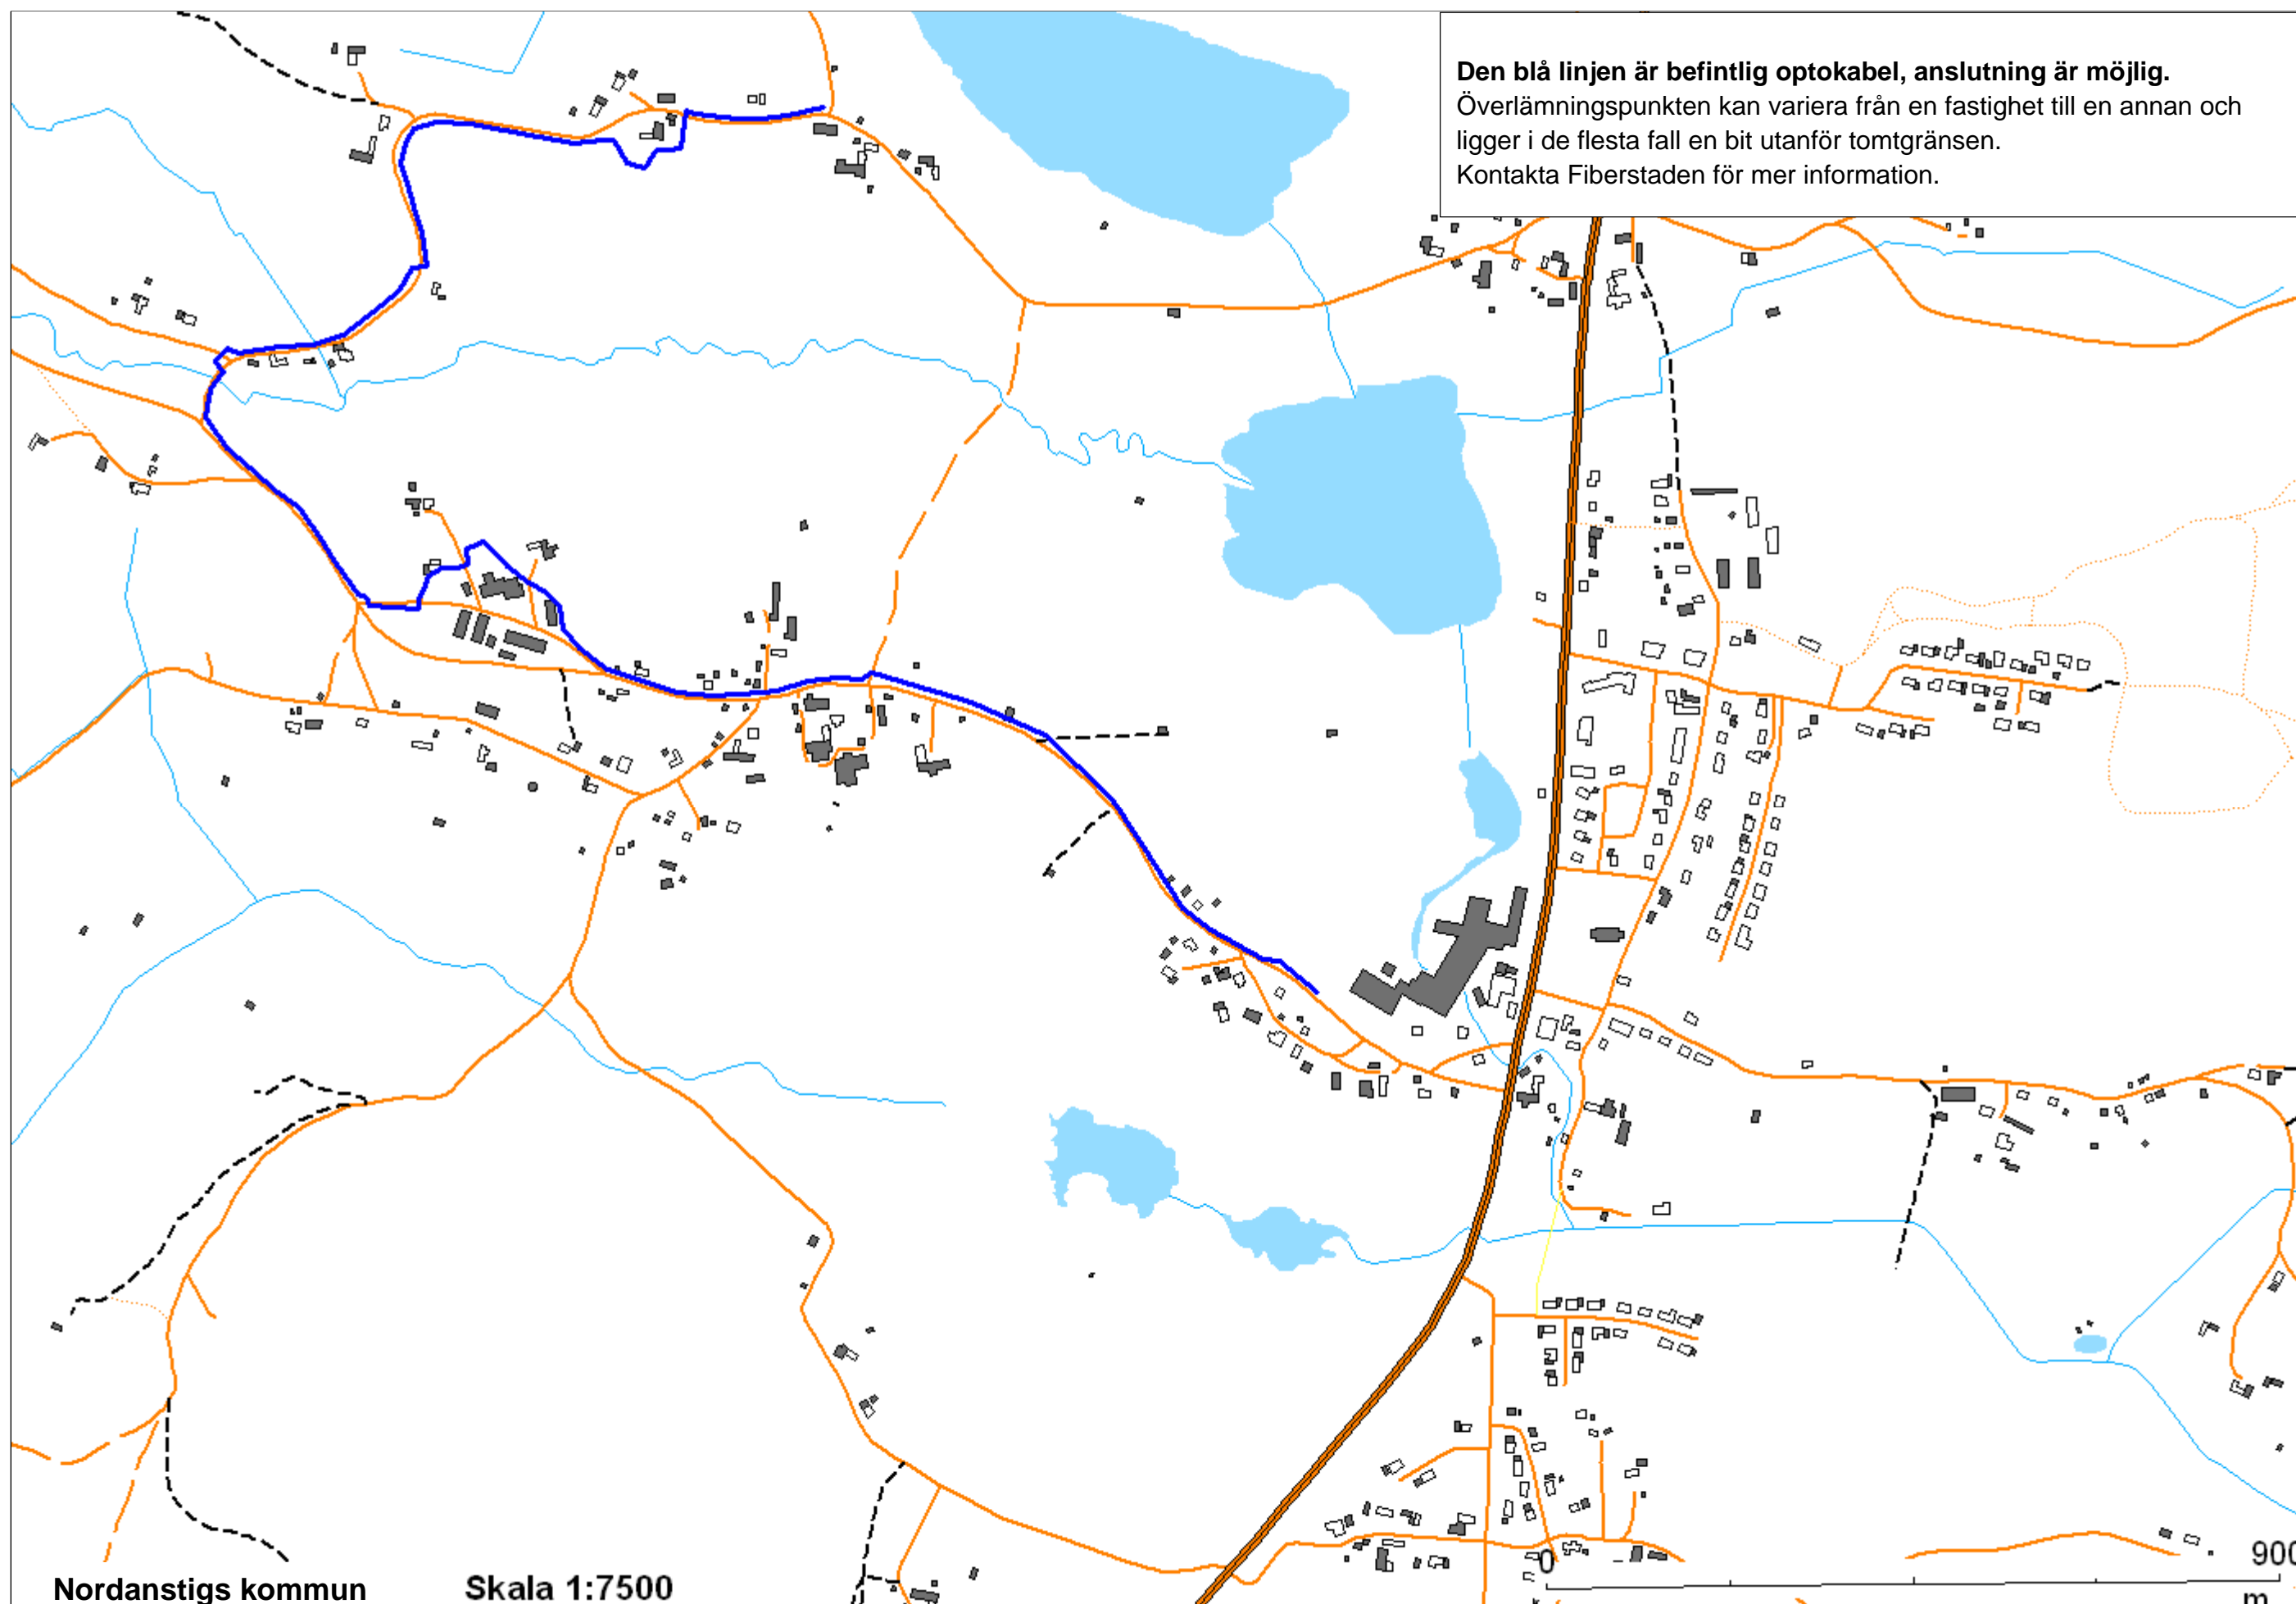

Västjär, Iisbo

Den blå linjen är befintlig optokabel, anslutning är möjlig.
Överlämningspunkten kan variera från en fastighet till en annan och ligger i de flesta fall en bit utanför tomtgränsen.
Kontakta Fiberstaden för mer information.