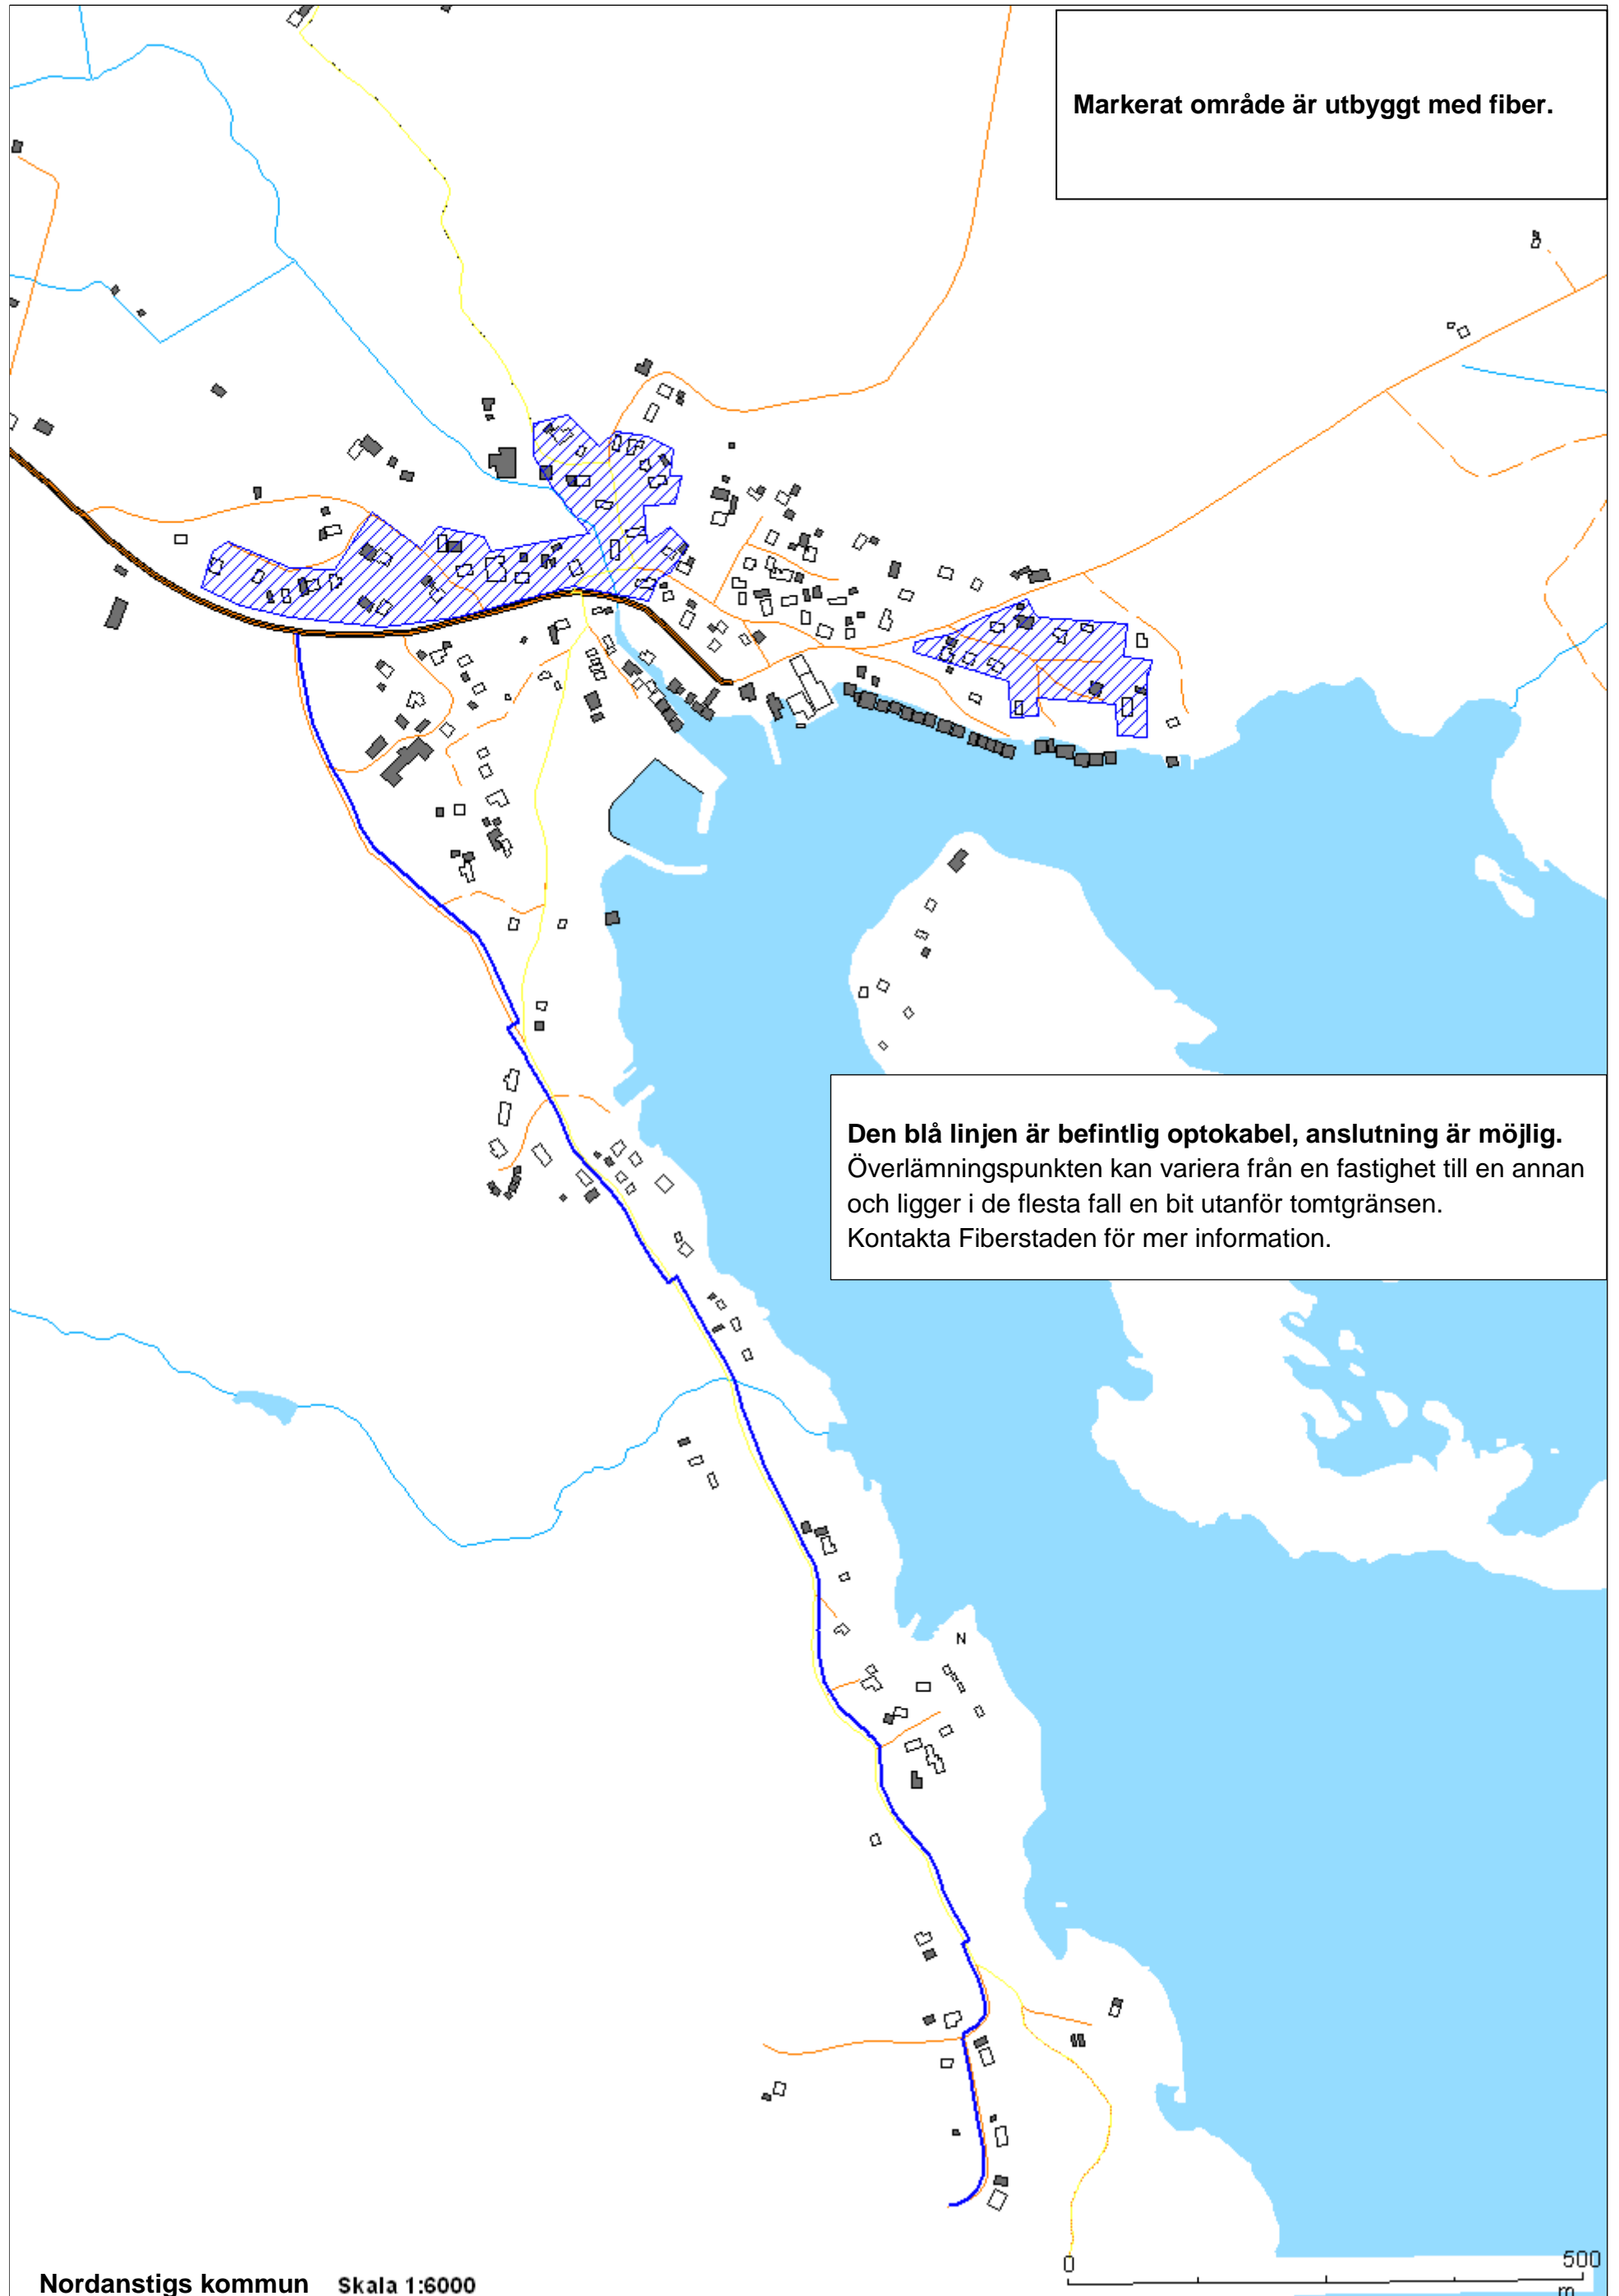

Mellanfjärden, Jättendal

Markerat område är utbyggt med fiber.

Den blå linjen är befintlig optokabel, anslutning är möjlig. Överlämningspunkten kan variera från en fastighet till en annan och ligger i de flesta fall en bit utanför tomtgränsen. Kontakta Fiberstaden för mer information.